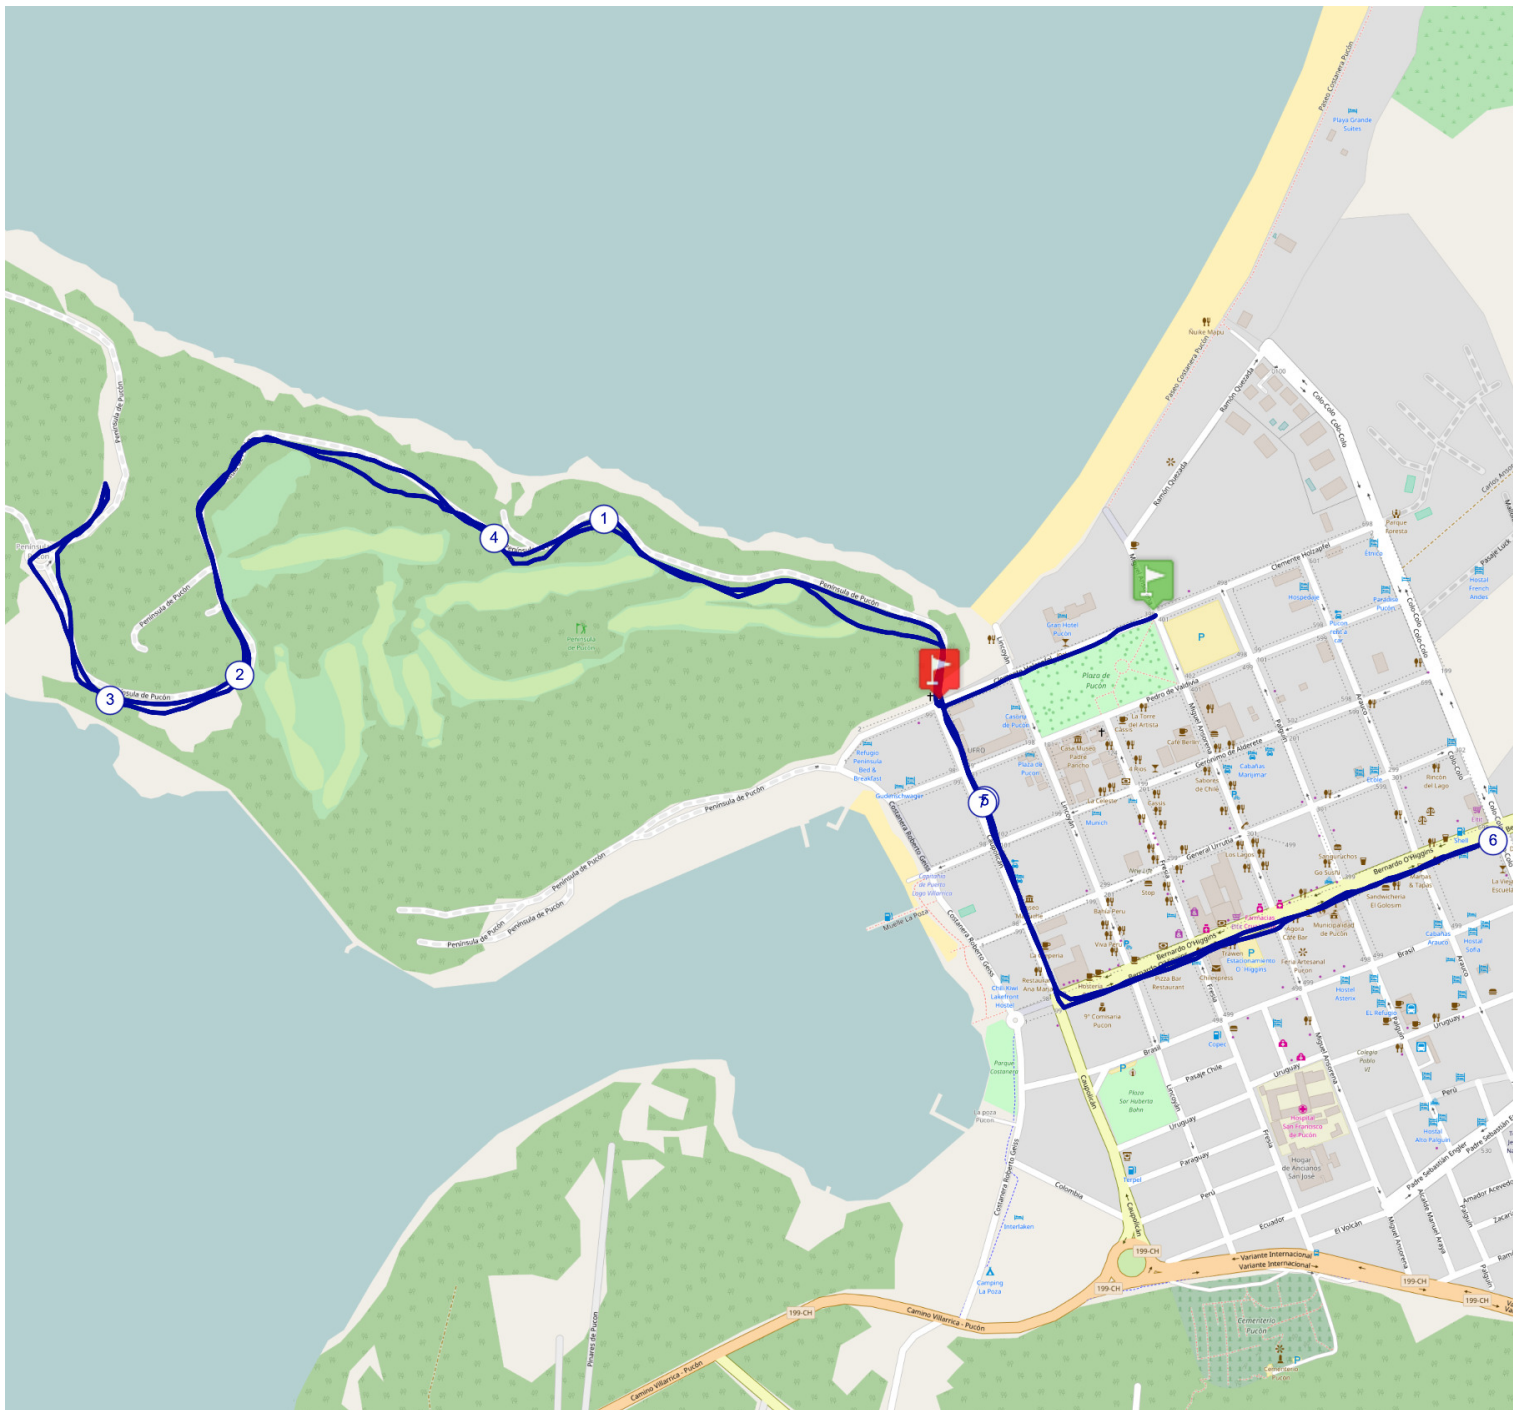

7.1 km

120 m

130 m

<http://TraceDeTrail.fr> - Data © OpenStreetMap contributors, ODbL. Utilisation et reproduction strictement limitées à un usage privé.